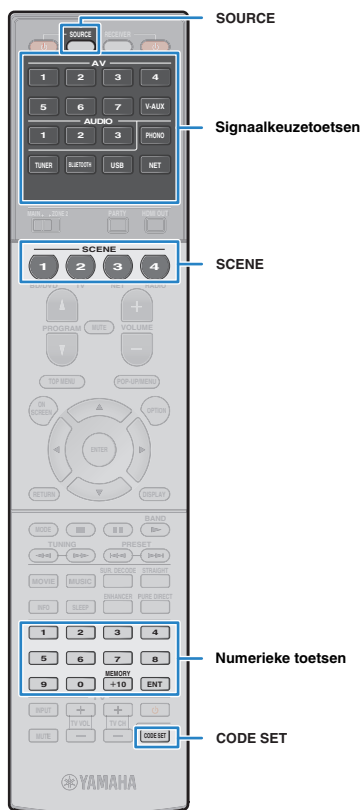

Scènetoewijzingen configureren

Als u uw weergaveapparaat wilt kunnen bedienen nadat u een scène hebt geselecteerd, moet u de procedure hieronder volgen.

1. **1** Als u de afstandsbedieningscode van het weergaveapparaat niet hebt ingesteld, raadpleegt u “De afstandsbedieningscodes van weergaveapparaten registreren” (p. 3) om deze alsnog te registreren.
2. **2** Houd de desbetreffende SCENE-toets en de signaalkeuzetoets tegelijkertijd meer dan 3 seconden lang ingedrukt.

Nadat de instelling met succes is voltooid, knippert SOURCE tweemaal.

Als deze aanduiding zes keer knippert, is de instelling mislukt. Herhaal stap 2.

De afstandsbedieningscodes opnieuw instellen

U kunt de afstandsbedieningscodes die zijn toegewezen aan elke signaalkeuzetoets opnieuw instellen.

1. **1** Druk op CODE SET.
   SOURCE knippert twee keer.
   Voer elk van de volgende stappen binnen 1 minuut uit. Anders wordt het instellen geannuleerd. Als dit gebeurt, herhaalt u de procedure vanaf stap 1.
2. **2** Druk op de signaalkeuzetoets.
3. **3** Gebruik de nummertoeetsen om “5098” in te voeren.

Als het opnieuw instellen van de afstandsbediening is geslaagd, knippert SOURCE twee keer.

Als dit zes keer knippert, is het opnieuw instellen mislukt. Herhaal vanaf stap 1.

De standaardfabrieksinstellingen van de afstandsbediening opnieuw instellen

- ① Druk op CODE SET.
- ② Druk op RECEIVER.
- ③ Gebruik de nummertoeetsen om “9981” in te voeren.