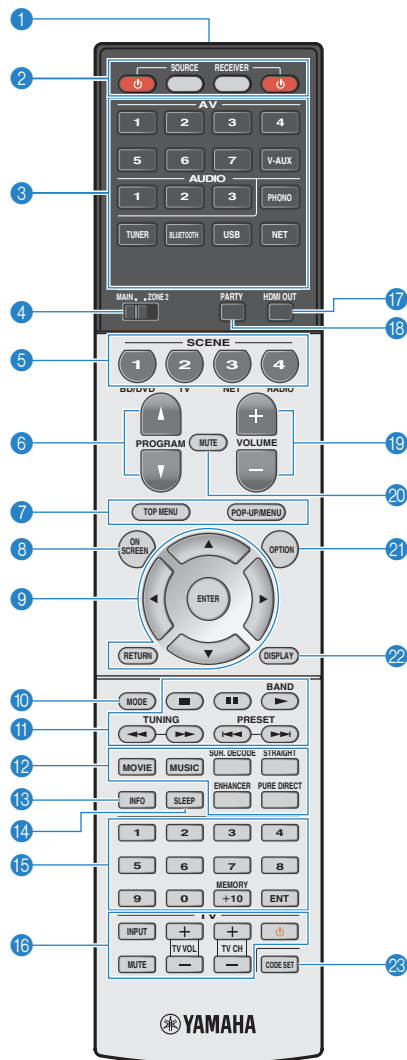

## Functies van de afstandsbediening

### 1 Signalzender van afstandsbediening

Verzendt infraroodsignalen.

### 2 SOURCE -toets

Zet een extern apparaat aan/uit.

#### SOURCE-toets

De afstandsbediening instellen voor het bedienen van externe apparaten (p. 3). Deze toets gaat groen branden als erop is gedrukt.