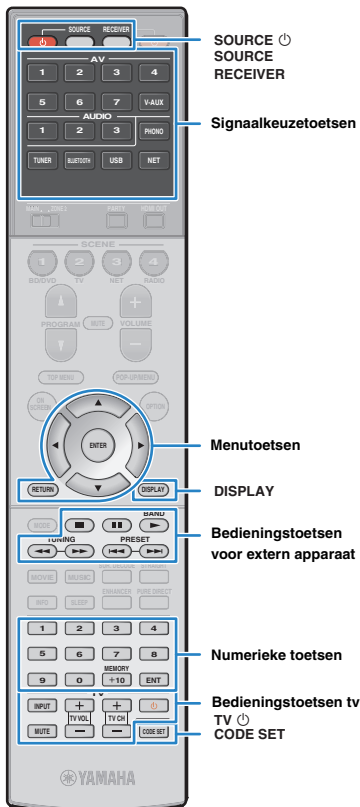

## 3 Druk op TV .

## 4 Gebruik de nummertoeetsen om de 4cijferige afstandsbedieningscode in te voeren.

Als het registreren van de afstandsbediening is geslaagd, knippert SOURCE twee keer.

Als dit zes keer knippert, is de registratie mislukt. Herhaal vanaf stap 2.

## De tv bedienen

Als u de afstandsbedieningscode van de tv hebt geregistreerd, kunt u de tv bedienen met de bedieningstoetsen voor de tv ongeacht de signaalbron die u hebt geselecteerd op het toestel.

Bedieningstoetsen tv	INPUT	Schakelt tussen de videosignaalbronnen voor de tv.
	MUTE	Dempt de audioweergave van de tv.
	TV VOL	Regelt het volume van de tv.
	TV CH	Schakelt tussen tv-zenders
	TV	Zet de tv aan/uit.